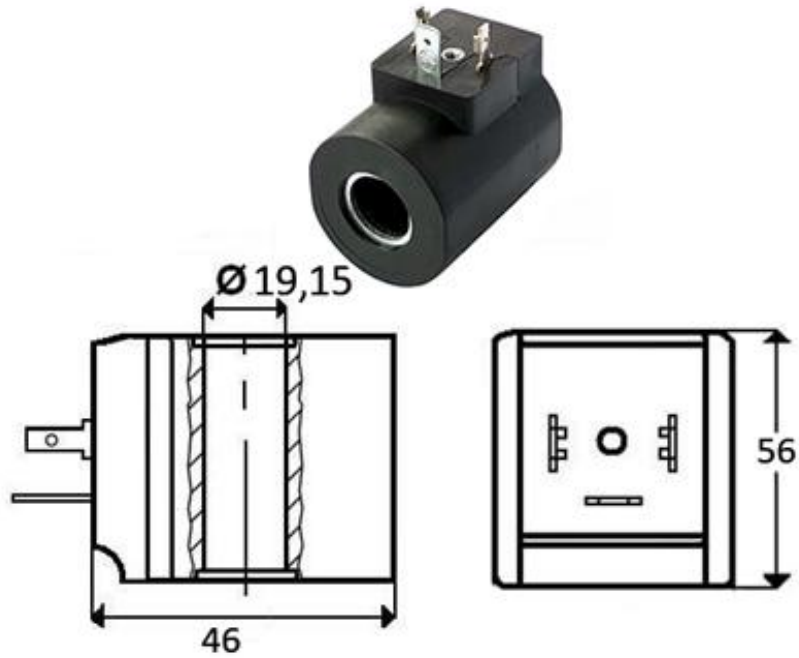

[mm]

šifra/code/ Kode/kód	napetost/voltage/ Spannung/feszültség (V)	moč/power/ Kraft/erő (W)
100315	12 DC	33
100316	24 DC	33